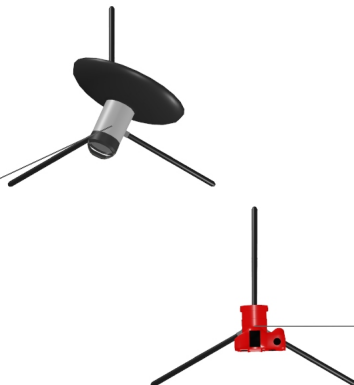

<i>STUDIO:</i> <b>Mittlerer Raum</b>	<i>FOTOGRAF</i> <b>Frank Eckgold</b>	<i>KUNDE</i>	<i>DATUM</i> <b>03.12.19</b>
---	---	--------------	---------------------------------

Hintergrund  
B: 2.72m H: 2.50m L: 5.00m

Beautydish weiss - Ø 56 cm  
Standard  
☀️ 500Ws [3-10] @ 9.5  
⬆️ 2.03m 📐 19° 📷 0°

📷 Full Frame 3:2  
ISO100 1/125 s f/11  
[70-200 mm] @ 174.8mm