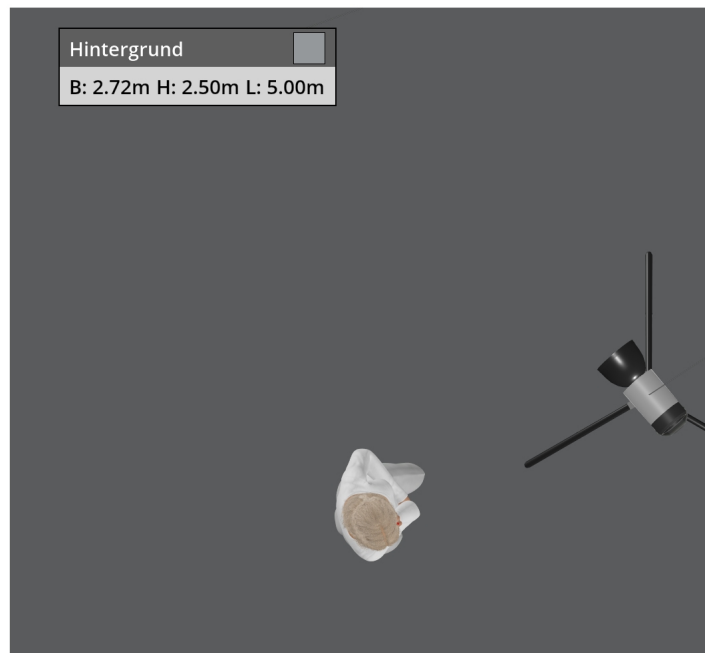

<i>STUDIO:</i> <b>Mittlerer Raum</b>	<i>FOTOGRAF</i> <b>Frank Eckgold</b>	<i>KUNDE</i>	<i>DATUM</i> <b>03.12.19</b>
---	---	--------------	---------------------------------

Hintergrund  
B: 2.72m H: 2.50m L: 5.00m

(3) Reflektor S - Ø 18cm / T 13cm  
Offen  
☀ 500Ws [3-10] @ 7.0  
↓ 1.56m ↗ 5° ↘ 0°

(1) Striplight - 25 x 90 cm  
Innen & Aussendiff + Wabe  
☀ 500Ws [3-10] @ 7.1  
↓ 2.00m ↗ 18° ↘ 0°

(2) Striplight - 25 x 90 cm  
Innen & Aussendiff + Wabe  
☀ 500Ws [3-10] @ 6.6  
↓ 2.00m ↗ 16° ↘ 0°

📷 Full Frame 3:2  
ISO100 1/125 s f/4.0  
[70-200 mm] @ 164.7mm